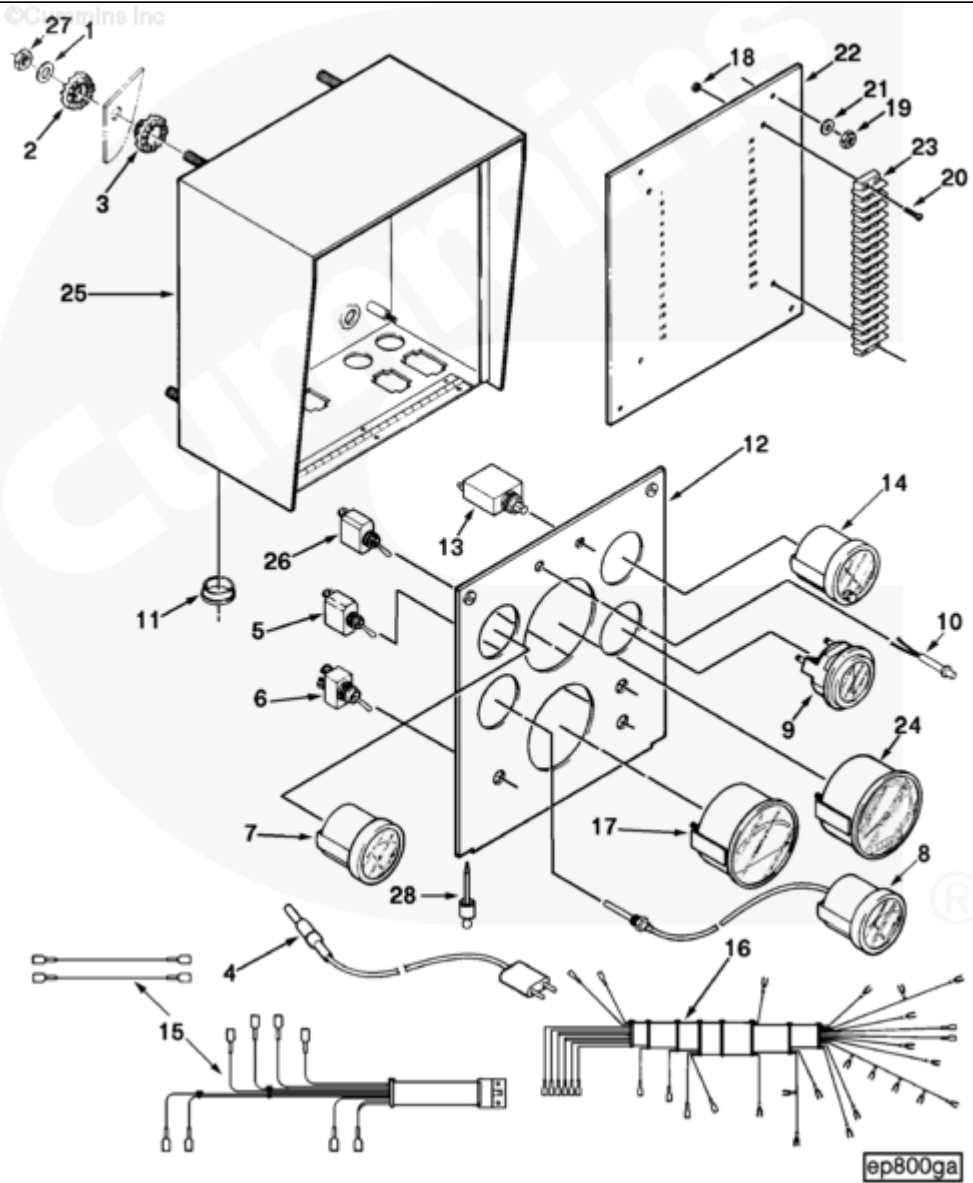

Parts Catalog - Option Detail

Electronic Parts Catalog - Option Detail				
Option	Group	Graphic	Film Card	Date
EP8010	15.08	ep800ga	F	15-AUG-95
Engines	NH/NT 855, NT495, NT743, NTA855 N106			

[SMALL](#) | [MEDIUM](#) | [LARGE](#)

Cart	Ref No	Part Number	Part Description	Required	Remarks
View My Cart					
		EP8010	Instrument Panel		Engine mounted instrument...(More)

					panel for use with 24volt
					electrical systems.
<input type="checkbox"/>	1	3033800	Plain Washer	4	3/8 in.
<input type="checkbox"/>	2	3035083	Vibration Isolator	4	
<input type="checkbox"/>	3	3035084	Vibration Isolator	4	
<input type="checkbox"/>	4	3036575	Thermocouple	1	
<input type="checkbox"/>	5	104215	Toggle Switch	1	
<input type="checkbox"/>	6	113527	Toggle Switch	1	
<input type="checkbox"/>	7	3010647	Pressure Switch	1	
<input type="checkbox"/>	8	3010649	Thermostat Switch	1	
<input type="checkbox"/>	9	3015235	Voltmeter	1	
<input type="checkbox"/>	10	3022279	Indicator Light	1	
<input type="checkbox"/>	11	3022316	Wear Sleeve	3	
<input type="checkbox"/>	12	3031702	Instrument Panel	1	
<input type="checkbox"/>	13	3034953	Circuit Breaker	1	
<input type="checkbox"/>	14	3034985	Pressure Switch	1	
<input type="checkbox"/>	15	3035718	Wiring Harness	1	
<input type="checkbox"/>	16	3035719	Wiring Harness	1	
<input type="checkbox"/>	17	3036576	Pyrometer	1	
<input type="checkbox"/>	18	S 256	Regular Hexagon Nut	4	#6 - 32 UNC
<input type="checkbox"/>	19	70646	Lock Nut	4	#8 - 32 UNC
<input type="checkbox"/>	20	127814	Pan Head Cap Screw	4	#6 - 32 x 1/2 inch
<input type="checkbox"/>	21	128006	Plain Washer	4	
<input type="checkbox"/>	22	3031707	Back Panel	1	
<input type="checkbox"/>	23	3036306	Terminal Block	2	
<input type="checkbox"/>	24	3049555	Multiple Function Instrument	1	
<input type="checkbox"/>	25	3053010	Instrument Cabinet	1	
<input type="checkbox"/>	26	3055486	Toggle Switch	1	
<input type="checkbox"/>	27	3175239	Lock Nut	4	
<input type="checkbox"/>	28	3056060	Rivet	3	